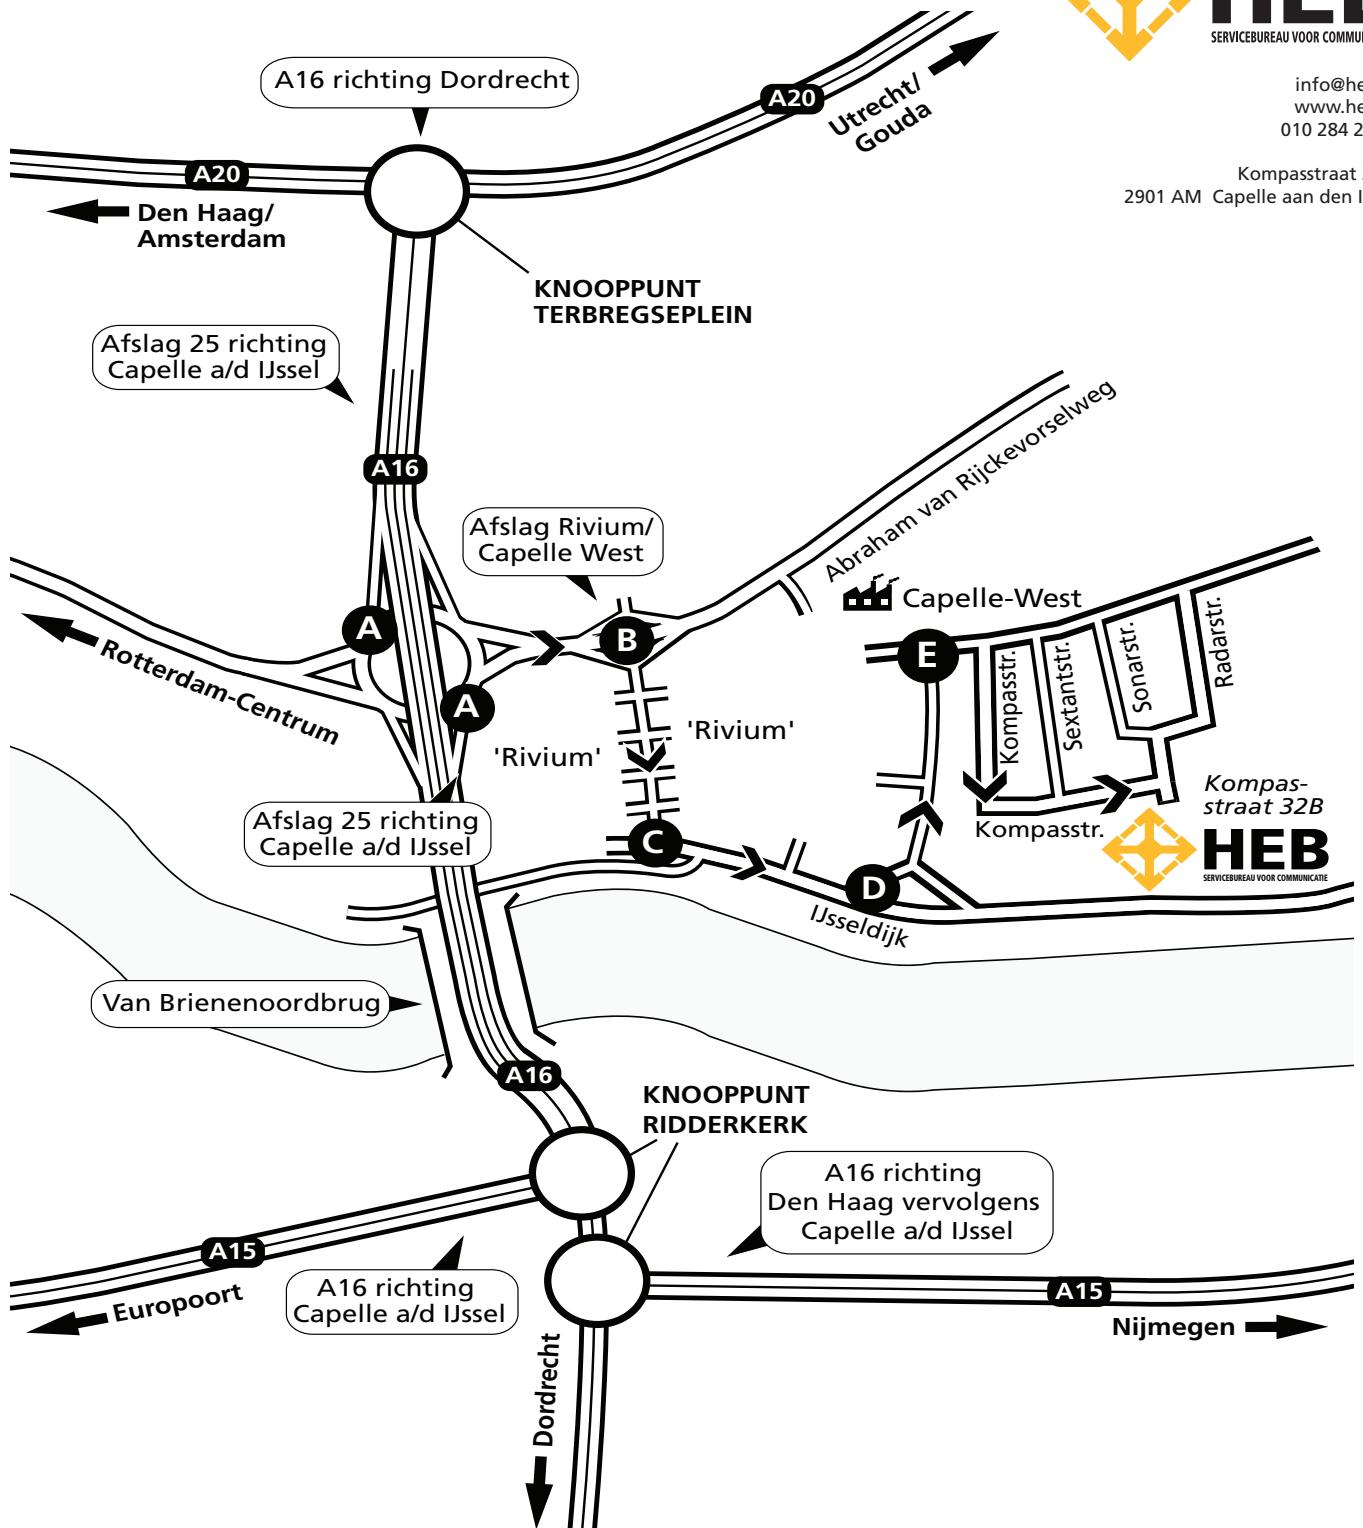

# Routebeschrijving

**Vanuit Gorinchem/Nijmegen (A15) of vanuit Dordrecht (A16)** volgt u de borden A16 Den Haag en *direct daarna* A16 Capelle a/d IJssel. Volg de routebeschrijving vanaf **A**

**Vanuit Europoort (A15 ring Zuid)** neemt u de afslag A16 richting Capelle a/d IJssel. Volg de routebeschrijving vanaf **A**

**Vanuit Den Haag (A13)** houdt u Dordrecht (A20 ring Noord) aan en daarna de A16 richting Dordrecht. Volg de routebeschrijving vanaf **A**

**Vanuit Utrecht (A20)** *rijdt u voorbij* de afslag Capelle a/d IJssel op de A20 en neemt u vervolgens de afslag A16 richting Dordrecht. Volg de routebeschrijving vanaf **A**

- A** Vanaf de snelweg A16, afslag 25, richting Capelle a/d IJssel. Volg op het plein de borden Capelle a/d IJssel.
- B** Ga direct daarna rechtsaf, afslag Rivium/Capelle West.
- C** U rijdt door het Rivium. Aan het eind gaat u op de dijk linksaf.
- D** Na circa 1 km. gaat u links de dijk af naar beneden en onderaan weer links.
- E** Aan het eind gaat u rechts, vervolgens nog een keer rechtsaf en volg de weg totdat u rechtsaf kunt. HEB bevindt zich in het laatste pand aan uw linkerzijde.